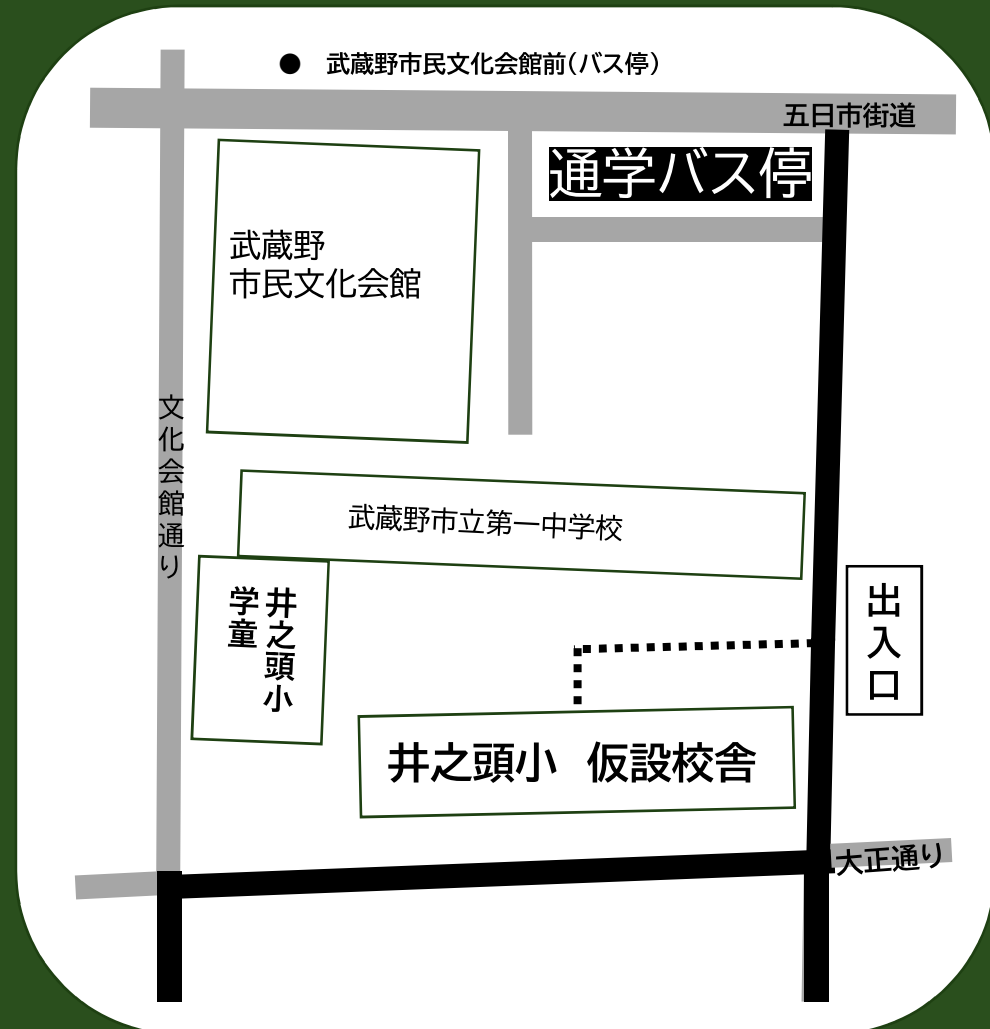

令和8年1月28日
武蔵野市立井之頭小学校
改築懇談会（第13回）
資料8

仮設校舎での教育活動について

令和8年1月
武蔵野市立井之頭小学校

仮設校舎 移転期間 令和8年4月～令和11年1月頃（予定）

【施設】
第一中学校の敷地
にある仮設校舎

中学校と共同使用
（敷地・校庭）

移転についての概要

これからお知らせする内容は、今後の状況で変更する場合がございますので、その点をご承知おきください。

あそべえ

校庭・体育館

年間行事

生活時程

水泳

登下校

スクールバス

通学路

行き
ルート

帰り
ルート

保護者の自転車での来校

駐輪場の場所が限られています

【行事参観のための来校】

原則禁止

※給食車の出入りができなくなるため

【遅刻・早退のための来校】