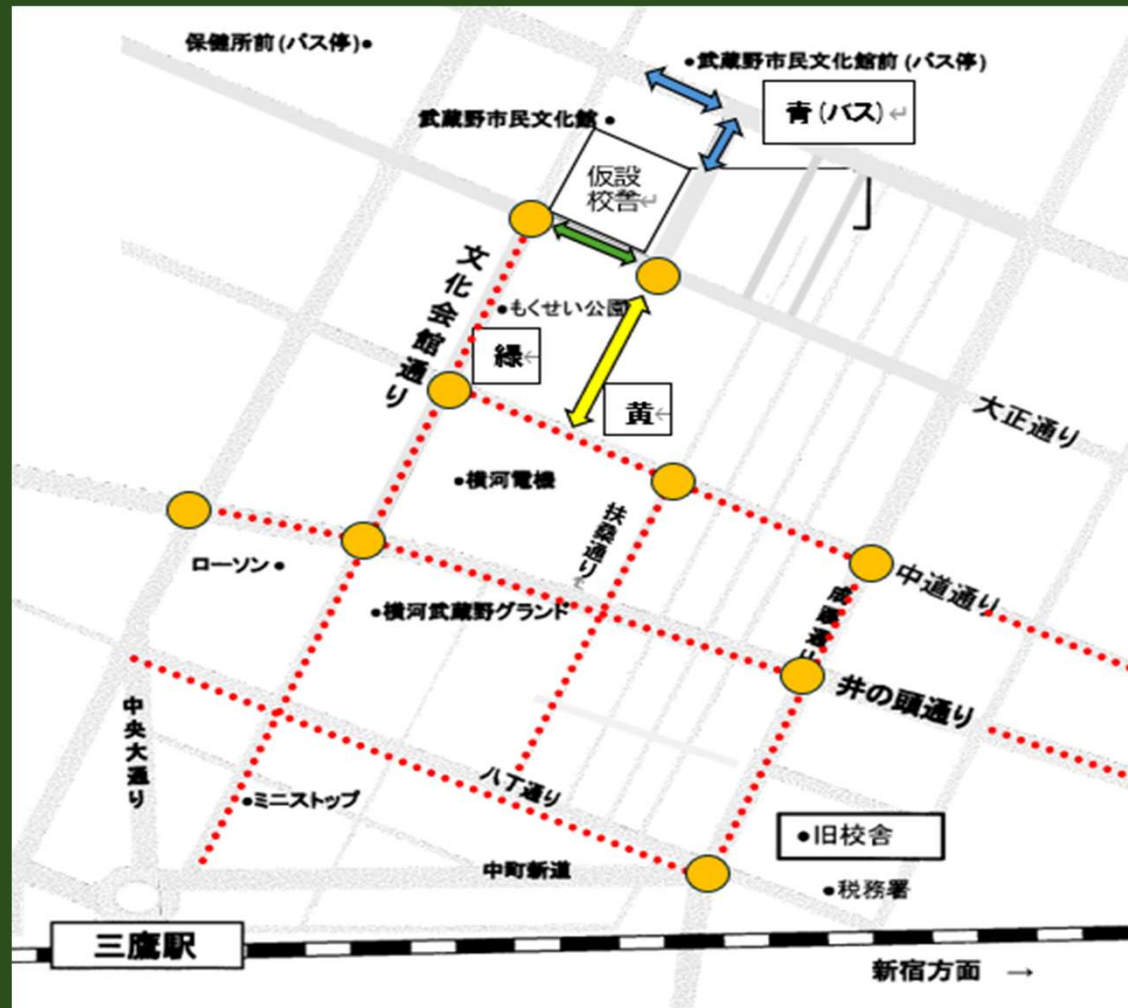

水泳指導（案）

	今年度	来年度
期 間	6～7月	9月
時間数	10時間	10時間

【実施場所】 大野田小学校 （全学年）

【移動手段】 徒歩

移動の際の熱中症など、安全面には十分配慮します

図書館・あそべえの場所

体育館棟にある図書館は多目的室として使用する

- ・ 図書館を校舎1階に配置（予定）
- ・ 現在の蔵書の一部は、各学級へ分配して活用する
- ・ 「朝あそべえ」は体育館で実施する予定
（校庭使用が可能かを検討中）

主な行事の変更 (令和8年度)

【運動会】 10月下旬

- ・校庭での実施を検討中
- ・学年ごとの入れ替えあり

【音楽会】 2月中旬 体育館

【1・2年生遠足】

行き先を「武蔵野中央公園」へ変更

※その他の行事に大きな変更はありません

日程や内容は変更することがあります。
ご承知おきください

朝会 集会

オンライン(Meet)か校庭で実施

- ・ 体育館への通路が一か所
- ・ 600人が短時間で移動できる通路がない

通学路（1/15案）

PTA、地域（青少協）に見守りボランティアの依頼をしていきます

一小児童の登下校と重ならないように大正通りは通学路にしない

登下校

【登校時間】

行き
ルート

帰り
ルート

保護者の自転車での来校

駐輪場の場所が限られています

【行事参観のための来校】

原則禁止

※給食車の出入りができなくなるため

【遅刻・早退のための来校】